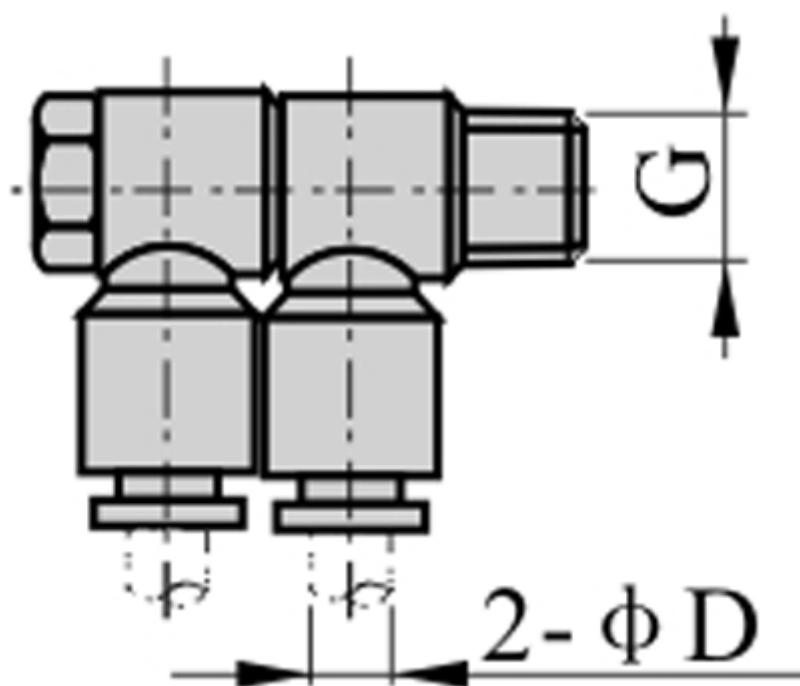

Varenummer: 58EPHW804
Beskrivelse: Fitting EPHW804 Dobbelt vinkel
Gevind 1/2", slangediameter - 8

Mål

D = 8
Gevind = 1/2"